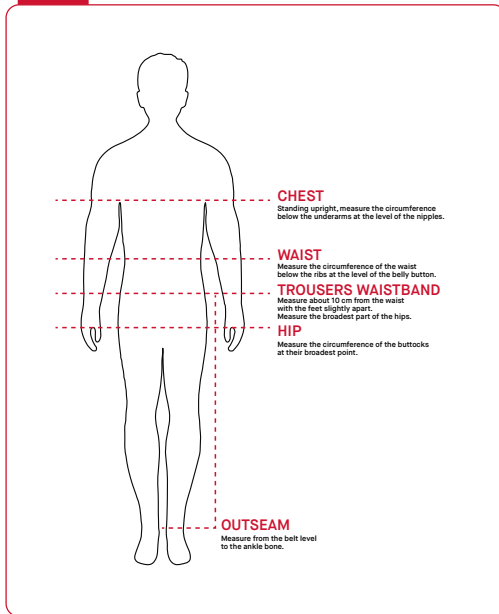

# SIZE CHART

## MAN Cm

INTERNATIONAL SIZES	XXS	XS	S	M	L	XL	XXL	3XL
<b>ITALIA, EU</b>	44	46	48	50	52	54	56	58
<b>UK</b>	34	36	38	40	42	44	46	48
<b>HEIGHT</b>	168-172	172-176	176-180	180-184	184-188	188-192	188-192	188-192
<b>2) Chest</b>	84-88	88-92	90-96	96-102	102-108	108-114	114-120	120-125
<b>3) Waist</b>	76-80	80-84	84-88	88-92	92-96	96-100	100-104	104-108
<b>4) Trouser waistband</b>	78-82	82-86	86-90	90-94	94-98	98-102	102-106	106-110
<b>5) Hip</b>	92-96	96-100	100-104	104-108	108-112	112-116	116-120	120-124
<b>6) Outseam</b>	97-99	99-101	101-103	103-105	105-107	107-109	109-111	111-113

## WOMAN

## WOMAN Cm

INTERNATIONAL SIZES	XXS	XS	S	M	L	XL	XXL
<b>ITALIA</b>	38	40	42	44	46	48	50
<b>EU</b>	34	36	38	40	42	44	46
<b>UK</b>	6	8	10	12	14	16	18
<b>HEIGHT</b>	156-160	160-164	164-168	168-172	172-176	176-180	176-180
<b>2) Chest</b>	80-84	84-88	88-92	92-96	96-100	100-104	104-108
<b>3) Waist</b>	60-64	64-68	68-72	72-76	76-80	80-84	84-88
<b>4) Trouser waistband</b>	70-74	74-78	78-82	82-86	86-90	90-94	94-98
<b>5) Hip</b>	86-90	90-94	94-98	98-102	102-106	106-110	110-114
<b>6) Outseam</b>	95-97	97-99	99-101	101-103	103-105	105-107	107-109