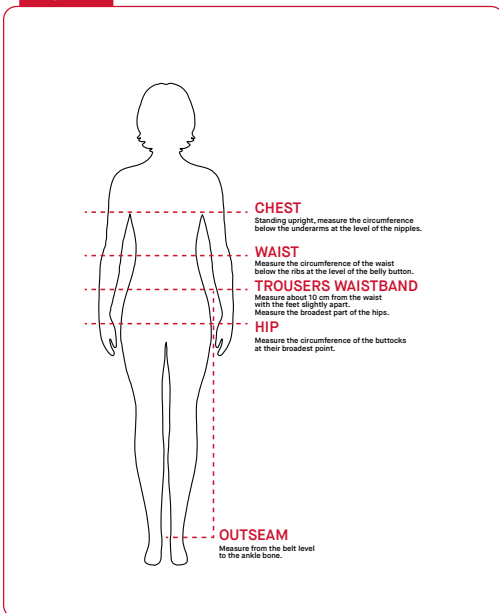

# SIZE CHART

## MAN Cm

INTERNATIONAL SIZES	XXS	XS	S	M	L	XL	XXL	3XL
<b>ITALIA, EU</b>	44	46	48	50	52	54	56	58
<b>UK</b>	34	36	38	40	42	44	46	48
<b>HEIGHT</b>	168-172	172-176	176-180	180-184	184-188	188-192	188-192	188-192
<b>2) Chest</b>	84-88	88-92	90-96	96-102	102-108	108-114	114-120	120-125
<b>3) Waist</b>	76-80	80-84	84-88	88-92	92-96	96-100	100-104	104-108
<b>4) Trouser waistband</b>	78-82	82-86	86-90	90-94	94-98	98-102	102-106	106-110
<b>5) Hip</b>	92-96	96-100	100-104	104-108	108-112	112-116	116-120	120-124
<b>6) Outseam</b>	97-99	99-101	101-103	103-105	105-107	107-109	109-111	111-113

## WOMAN

## WOMAN Cm

INTERNATIONAL SIZES	XXS	XS	S	M	L	XL	XXL
<b>ITALIA</b>	38	40	42	44	46	48	50
<b>EU</b>	34	36	38	40	42	44	46
<b>UK</b>	6	8	10	12	14	16	18
<b>HEIGHT</b>	156-160	160-164	164-168	168-172	172-176	176-180	176-180
<b>2) Chest</b>	80-84	84-88	88-92	92-96	96-100	100-104	104-108
<b>3) Waist</b>	60-64	64-68	68-72	72-76	76-80	80-84	84-88
<b>4) Trouser waistband</b>	70-74	74-78	78-82	82-86	86-90	90-94	94-98
<b>5) Hip</b>	86-90	90-94	94-98	98-102	102-106	106-110	110-114
<b>6) Outseam</b>	95-97	97-99	99-101	101-103	103-105	105-107	107-109